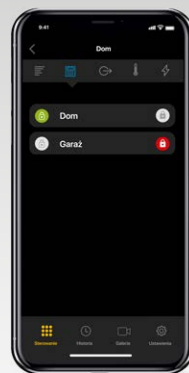

Inteligentne rozwiązanie dla bezpieczeństwa i ochrony

JABLOTRON Mercury to profesjonalny system bezpieczeństwa IP przeznaczony do ochrony domów rodzinnych, małych sklepów, biur i firm.

System z intuicyjnym sterowaniem, który ochroni Cię przed włamaniami i żywiołami.