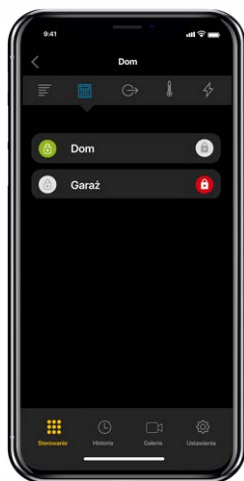

Alarm IP z dodatkowymi funkcjami

JABLOTRON Mercury wykorzystuje protokół internetowy (IP) do przesyłania danych do chmury, a następnie do aplikacji mobilnej, zapewniając bezpieczną, szybką i niezawodną komunikację.

Dzięki zdalnemu dostępowi można monitorować status systemu, otrzymywać ostrzeżenia i wykonywać operacje, takie jak uzbrajanie/rozbrajanie alarmu za pośrednictwem aplikacji mobilnej.

JABLOTRON Mercury jest wyposażony w zintegrowaną łączność i automatycznie wybiera operatora komórkowego o najlepszym zasięgu. Dzięki temu komunikacja alarmu jest odporna na awarie poszczególnych sieci komórkowych.

Wraz z nowym
JABLOTRON Mercury,
otrzymujesz

**30-dniowy
BEZPŁATNY
OKRES PRÓBNY**

MyJABLOTRON aplikacja

Jest przeznaczona na smartfony (iOS lub Android) i pozwala kontrolować oraz sprawdzać alarm z dowolnego miejsca. Dzięki powiadomieniom push, e-mailom lub SMS-om natychmiast wiesz o każdym ostrzeżeniu. W aplikacji można przeglądać bieżące informacje, historię zdarzeń i zdjęcia alarmów.

Do pobrania:

ZDALNE STEROWANIE
ALARMEM

NATYCHMIASTOWE
POWIADOMIENIE O ZDARZENIACH

WAŻNE INFORMACJE
DOSTĘPNE W KAŻDEJ CHWILI

STEROWANIE
URZĄDZENIEM